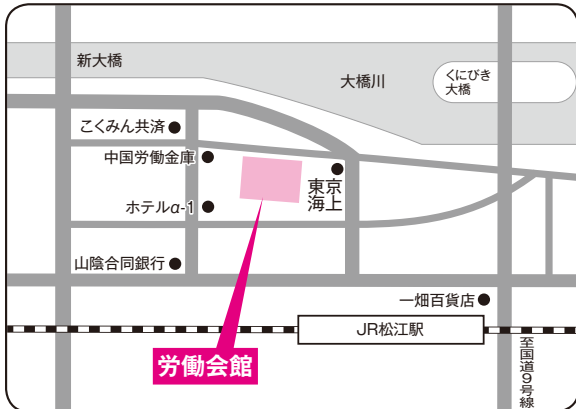

学外試験会場 (本学試験会場は裏表紙を参照してください)

福山会場

学校推薦型 11月21日

穴吹ビジネス専門学校 福山市東町2-3-6
 ■交通のご案内 JR福山駅北口を出て東へ、
 東7番ガード北を左折50m(徒歩約10分)

一般[前期A・B日程] 2月1日・2月4日

河合塾 福山校 福山市丸之内1-3-1
 ■交通のご案内 JR福山駅北口より徒歩約1分

三次会場

一般[前期A・B日程] 2月1日・2月4日

三次商工会議所 三次市三次町1843-1
 ■交通のご案内 JR三江線尾関山駅より徒歩約5分

周南会場

学校推薦型 11月21日

YICキャリアデザイン専門学校 周南市代々木通2-33
 ■交通のご案内 JR徳山駅より徒歩約5分

一般[前期A・B日程] 2月1日・2月4日

ホテルサンルート徳山 周南市築港町8-33
 ■交通のご案内 JR徳山駅新幹線口より徒歩約2分

学校推薦型 公募制・専願, 公募制・併願 ※各会場とも駐車場がありませんのでご注意ください。

松江会場

学校推薦型 11月21日 一般[前期A日程] 2月1日

松江労働会館 (ろうかん) 松江市御手船場町557-7
 ■交通のご案内 JR松江駅より徒歩約3分

一般[前期B日程] 2月4日

くにびきメッセ 松江市学園南1-2-1
 ■交通のご案内 JR松江駅より徒歩約7分

松山会場

学校推薦型 11月21日

えひめ共済会館 松山市三番町5丁目13番1
 ■交通のご案内 伊予鉄道松山市駅より徒歩約5分
 伊予鉄道南堀端駅より徒歩約3分

一般[前期A日程] 2月1日

東京第一ホテル松山 松山市南堀端町6番16
 ■交通のご案内 伊予鉄道松山市駅より徒歩約5分
 伊予鉄道南堀端駅より徒歩約1分

浜田会場

学校推薦型 11月21日 一般[前期B日程] 2月4日

いわみーる 浜田市野原町1826-1
 ■交通のご案内 JR浜田駅よりバスで約10分「大学線」いわみーる下車

学校推薦型 公募制・専願, 公募制・併願 ※各会場とも駐車場がありませんのでご注意ください。