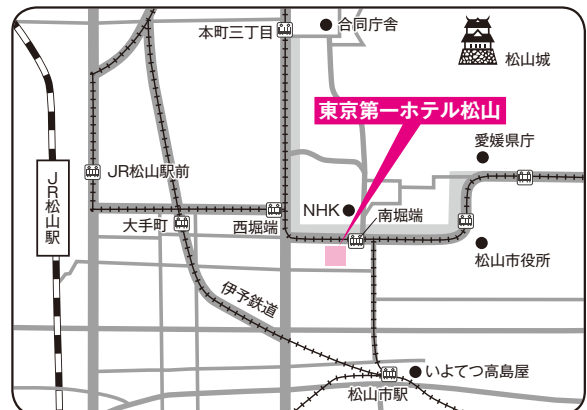

学外試験会場 (本学試験会場は裏表紙を参照してください)

福山会場

学校推薦型 11月21日

穴吹ビジネス専門学校 福山市東町2-3-6
 ■交通のご案内 JR福山駅北口を出て東へ、
 東7番ガード北を左折50m(徒歩約10分)

一般[前期A・B日程] 2月1日・2月4日

河合塾 福山校 福山市丸之内1-3-1
 ■交通のご案内 JR福山駅北口より徒歩約1分

三次会場

一般[前期A・B日程] 2月1日・2月4日

三次商工会議所 三次市三次町1843-1
 ■交通のご案内 JR三江線尾関山駅より徒歩約5分

周南会場

学校推薦型 11月21日

YICキャリアデザイン専門学校 周南市代々木通2-33
 ■交通のご案内 JR徳山駅より徒歩約5分

一般[前期A・B日程] 2月1日・2月4日

ホテルサンルート徳山 周南市築港町8-33
 ■交通のご案内 JR徳山駅新幹線口より徒歩約2分

学校推薦型 公募制・専願, 公募制・併願 ※各会場とも駐車場がありませんのでご注意ください。

松江会場

学校推薦型 11月21日 一般[前期A日程] 2月1日

松江労働会館 (ろうかん) 松江市御手船場町557-7
 ■交通のご案内 JR松江駅より徒歩約3分

一般[前期B日程] 2月4日

くにびきメッセ 松江市学園南1-2-1
 ■交通のご案内 JR松江駅より徒歩約7分

松山会場

学校推薦型 11月21日

えひめ共済会館 松山市三番町5丁目13番1
 ■交通のご案内 伊予鉄道松山市駅より徒歩約5分
 伊予鉄道南堀端駅より徒歩約3分

一般[前期A日程] 2月1日

東京第一ホテル松山 松山市南堀端町6番16
 ■交通のご案内 伊予鉄道松山市駅より徒歩約5分
 伊予鉄道南堀端駅より徒歩約1分

浜田会場

学校推薦型 11月21日 一般[前期B日程] 2月4日

いわみーる 浜田市野原町1826-1
 ■交通のご案内 JR浜田駅よりバスで約10分「大学線」いわみーる下車

学校推薦型 公募制・専願, 公募制・併願 ※各会場とも駐車場がありませんのでご注意ください。