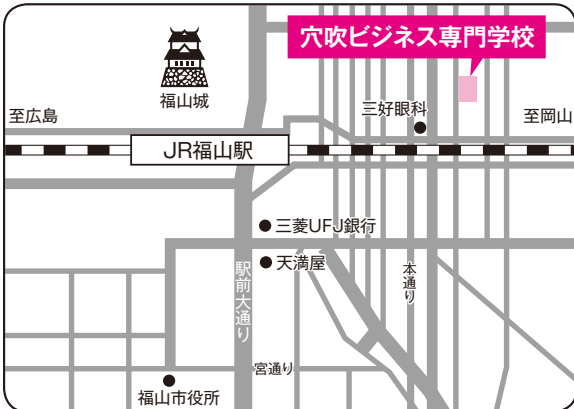

学外試験会場 (本学試験会場は裏表紙を参照してください)

福山会場

学校推薦型 11月21日

穴吹ビジネス専門学校 福山市東町2-3-6
 ■交通のご案内 JR福山駅北口を出て東へ、
 東7番ガード北を左折50m(徒歩約10分)

一般[前期A・B日程] 2月1日・2月4日

河合塾 福山校 福山市丸之内1-3-1
 ■交通のご案内 JR福山駅北口より徒歩約1分

三次会場

一般[前期A・B日程] 2月1日・2月4日

三次商工会議所 三次市三次町1843-1
 ■交通のご案内 JR三江線尾関山駅より徒歩約5分

周南会場

学校推薦型 11月21日

YICキャリアデザイン専門学校 周南市代々木通2-33
 ■交通のご案内 JR徳山駅より徒歩約5分

一般[前期A・B日程] 2月1日・2月4日

ホテルサンルート徳山 周南市築港町8-33
 ■交通のご案内 JR徳山駅新幹線口より徒歩約2分

学校推薦型 公募制・専願, 公募制・併願 ※各会場とも駐車場がありませんのでご注意ください。

松江会場

学校推薦型 11月21日 一般[前期A日程] 2月1日

松江労働会館 (ろうかん) 松江市御手船場町557-7
 ■交通のご案内 JR松江駅より徒歩約3分

一般[前期B日程] 2月4日

くにびきメッセ 松江市学園南1-2-1
 ■交通のご案内 JR松江駅より徒歩約7分

松山会場

学校推薦型 11月21日

えひめ共済会館 松山市三番町5丁目13番1
 ■交通のご案内 伊予鉄道松山市駅より徒歩約5分
 伊予鉄道南堀端駅より徒歩約3分

一般[前期A日程] 2月1日

東京第一ホテル松山 松山市南堀端町6番16
 ■交通のご案内 伊予鉄道松山市駅より徒歩約5分
 伊予鉄道南堀端駅より徒歩約1分

浜田会場

学校推薦型 11月21日 一般[前期B日程] 2月4日

いわみーる 浜田市野原町1826-1
 ■交通のご案内 JR浜田駅よりバスで約10分「大学線」いわみーる下車

学校推薦型 公募制・専願, 公募制・併願 ※各会場とも駐車場がありませんのでご注意ください。