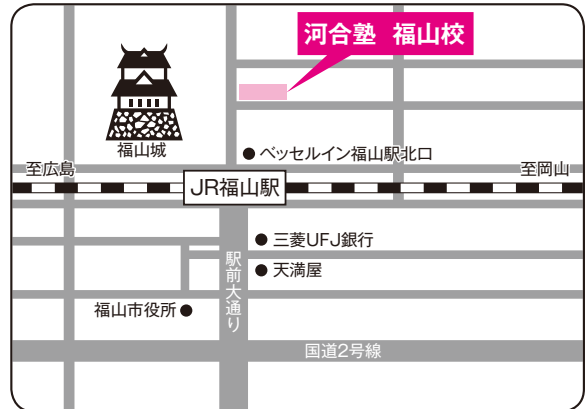

学外試験会場 (本学試験会場は裏表紙を参照してください)

福山会場

学校推薦型 11月21日

穴吹ビジネス専門学校 福山市東町2-3-6
 ■交通のご案内 JR福山駅北口を出て東へ、
 東7番ガード北を左折50m(徒歩約10分)

一般[前期A・B日程] 2月1日・2月4日

河合塾 福山校 福山市丸之内1-3-1
 ■交通のご案内 JR福山駅北口より徒歩約1分

三次会場

一般[前期A・B日程] 2月1日・2月4日

三次商工会議所 三次市三次町1843-1
 ■交通のご案内 JR三江線尾関山駅より徒歩約5分

周南会場

学校推薦型 11月21日

YICキャリアデザイン専門学校 周南市代々木通2-33
 ■交通のご案内 JR徳山駅より徒歩約5分

一般[前期A・B日程] 2月1日・2月4日

ホテルサンルート徳山 周南市築港町8-33
 ■交通のご案内 JR徳山駅新幹線口より徒歩約2分

学校推薦型 公募制・専願, 公募制・併願 ※各会場とも駐車場がありませんのでご注意ください。

松江会場

学校推薦型 11月21日 一般[前期A日程] 2月1日

松江労働会館 (ろうかん) 松江市御手船場町557-7
 ■交通のご案内 JR松江駅より徒歩約3分

一般[前期B日程] 2月4日

くにびきメッセ 松江市学園南1-2-1
 ■交通のご案内 JR松江駅より徒歩約7分

松山会場

学校推薦型 11月21日

えひめ共済会館 松山市三番町5丁目13番1
 ■交通のご案内 伊予鉄道松山市駅より徒歩約5分
 伊予鉄道南堀端駅より徒歩約3分

一般[前期A日程] 2月1日

東京第一ホテル松山 松山市南堀端町6番16
 ■交通のご案内 伊予鉄道松山市駅より徒歩約5分
 伊予鉄道南堀端駅より徒歩約1分

浜田会場

学校推薦型 11月21日 一般[前期B日程] 2月4日

いわみーる 浜田市野原町1826-1
 ■交通のご案内 JR浜田駅よりバスで約10分「大学線」いわみーる下車

学校推薦型 公募制・専願, 公募制・併願 ※各会場とも駐車場がありませんのでご注意ください。