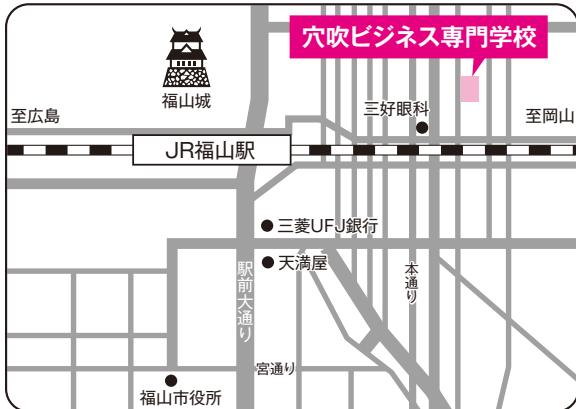

# 学外試験会場 (本学試験会場は裏表紙を参照してください)

## 福山会場

学校推薦型 11月20日 一般[前期B日程] 2月4日

**穴吹ビジネス専門学校** 福山市東町2-3-6  
 ■交通のご案内 JR福山駅北口を出て東へ、  
 東7番ガード北を左折50m(徒歩約10分)

一般[前期A日程] 2月1日

**福山商工会議所** 福山市西町2-10-1  
 ■交通のご案内 JR福山駅より徒歩約8分

## 三次会場

一般[前期A・B日程] 2月1日・2月4日

**三次商工会議所** 三次市三次町1843-1  
 ■交通のご案内 JR三江線尾関山駅より徒歩約5分

## 浜田会場

学校推薦型 11月20日 一般[前期B日程] 2月4日

いわみーる 浜田田野原町1826-1  
 ■交通のご案内 JR浜田駅よりバスで約10分「大学線」いわみーる下車

学校推薦型 公募制・専願, 公募制・併願 ※各会場とも駐車場がありませんのでご注意ください。

3つの  
ポリシー

今年度入試

総合型選抜

学校推薦型選抜