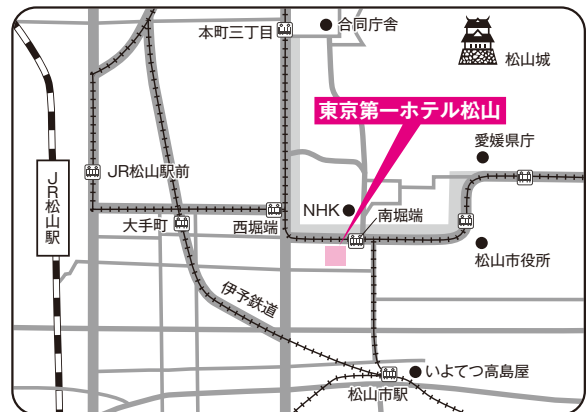

## 周南会場

学校推薦型 11月20日 一般[前期A・B日程] 2月1日・2月4日

**ホテルサンルート徳山** 周南市築港町8-33  
 ■交通のご案内 JR徳山駅新幹線口より徒歩約2分

学校推薦型 公募制・専願, 公募制・併願 ※各会場とも駐車場がありませんのでご注意ください。

## 松江会場

学校推薦型 11月20日 一般[前期A日程] 2月1日

松江労働会館 (ろうかん) 松江市御手船場町557-7  
 ■交通のご案内 JR松江駅より徒歩約3分

一般[前期B日程] 2月4日

島根県民会館 松江市殿町158  
 ■交通のご案内 JR松江駅上りバスで約10分  
 「県民会館前」下車

## 松山会場

学校推薦型 11月20日

えひめ共済会館 松山市三番町5丁目13番1  
 ■交通のご案内 伊予鉄道松山市駅より徒歩約5分  
 伊予鉄道南堀端駅より徒歩約3分

一般[前期A日程] 2月1日

東京第一ホテル松山 松山市南堀端町6番16  
 ■交通のご案内 伊予鉄道松山市駅より徒歩約5分  
 伊予鉄道南堀端駅より徒歩約1分

## 浜田会場

学校推薦型 11月20日 一般[前期B日程] 2月4日

いわみーる 浜田田野原町1826-1  
 ■交通のご案内 JR浜田駅よりバスで約10分「大学線」いわみーる下車

学校推薦型 公募制・専願, 公募制・併願 ※各会場とも駐車場がありませんのでご注意ください。

3つの  
ポリシー

今年度入試

総合型選抜

学校推薦型選抜