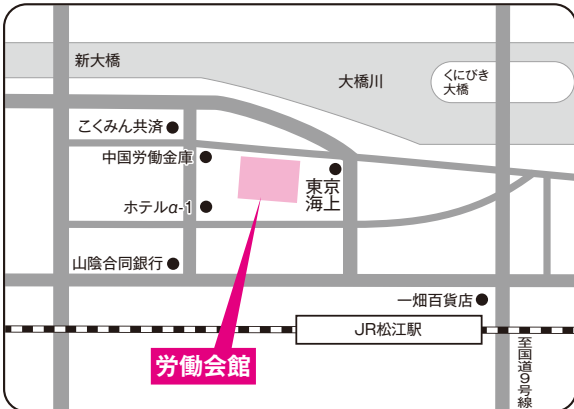

## 三次会場

一般[前期A・B日程] 2月1日・2月4日

**三次商工会議所** 三次市三次町1843-1  
 ■交通のご案内 JR三江線尾関山駅より徒歩約5分

## 周南会場

学校推薦型 11月20日 一般[前期A・B日程] 2月1日・2月4日

**ホテルサンルート徳山** 周南市築港町8-33  
 ■交通のご案内 JR徳山駅新幹線口より徒歩約2分

学校推薦型 公募制・専願, 公募制・併願 ※各会場とも駐車場がありませんのでご注意ください。

## 松江会場

学校推薦型 11月20日 一般[前期A日程] 2月1日

松江労働会館 (ろうかん) 松江市御手船場町557-7  
 ■交通のご案内 JR松江駅より徒歩約3分

一般[前期B日程] 2月4日

島根県民会館 松江市殿町158  
 ■交通のご案内 JR松江駅上りバスで約10分  
 「県民会館前」下車

## 松山会場

学校推薦型 11月20日

えひめ共済会館 松山市三番町5丁目13番1  
 ■交通のご案内 伊予鉄道松山市駅より徒歩約5分  
 伊予鉄道南堀端駅より徒歩約3分

一般[前期A日程] 2月1日

東京第一ホテル松山 松山市南堀端町6番16  
 ■交通のご案内 伊予鉄道松山市駅より徒歩約5分  
 伊予鉄道南堀端駅より徒歩約1分