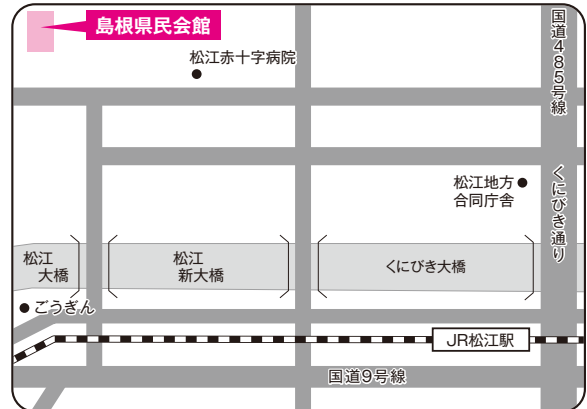

## 三次会場

一般[前期A・B日程] 2月1日・2月4日

**三次商工会議所** 三次市三次町1843-1  
 ■交通のご案内 JR三江線尾関山駅より徒歩約5分

## 周南会場

学校推薦型 11月20日 一般[前期A・B日程] 2月1日・2月4日

**ホテルサンルート徳山** 周南市築港町8-33  
 ■交通のご案内 JR徳山駅新幹線口より徒歩約2分

学校推薦型 公募制・専願, 公募制・併願 ※各会場とも駐車場がありませんのでご注意ください。

## 松江会場

学校推薦型 11月20日 一般[前期A日程] 2月1日

松江労働会館 (ろうかん) 松江市御手船場町557-7  
 ■交通のご案内 JR松江駅より徒歩約3分

一般[前期B日程] 2月4日

島根県民会館 松江市殿町158  
 ■交通のご案内 JR松江駅上りバスで約10分  
 「県民会館前」下車

## 松山会場

学校推薦型 11月20日

えひめ共済会館 松山市三番町5丁目13番1  
 ■交通のご案内 伊予鉄道松山市駅より徒歩約5分  
 伊予鉄道南堀端駅より徒歩約3分

一般[前期A日程] 2月1日

東京第一ホテル松山 松山市南堀端町6番16  
 ■交通のご案内 伊予鉄道松山市駅より徒歩約5分  
 伊予鉄道南堀端駅より徒歩約1分