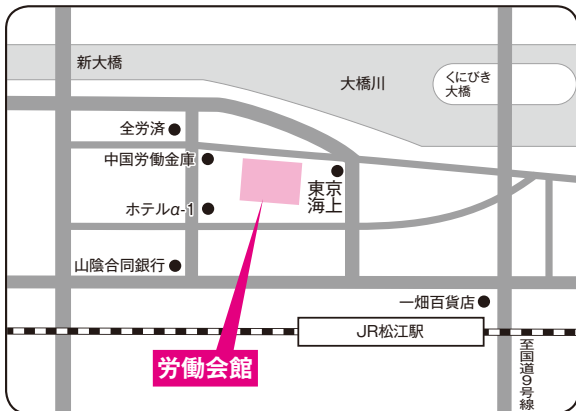

学外試験会場 (本学試験会場は裏表紙を参照してください)

福山会場

学校推薦型 11月22日

穴吹情報デザイン専門学校 福山市東町2-3-6
 ■交通のご案内 JR福山駅北口を出て東へ、東7番ガード北を左折50m(徒歩約10分)

一般[前期A・B日程] 2月1日・2月4日

河合塾 福山校 福山市丸之内1-3-1
 ■交通のご案内 JR福山駅北口より徒歩約1分

三次会場

一般[前期A日程] 2月1日

三次商工会議所 三次市三次町1843-1
 ■交通のご案内 JR三江線尾関山駅より徒歩約5分

一般[前期B日程] 2月4日

三次市職業訓練センター (広島北部地域職業訓練センター) 三次市東酒屋町306-69
 ■交通のご案内 JR三次駅よりバスで約20分「島敷線」MEC前下車徒歩約3分

周南会場

学校推薦型 11月22日 一般[前期A日程] 2月1日

YICキャリアデザイン専門学校 周南市代々木通2-33
 ■交通のご案内 JR徳山駅より徒歩約5分

一般[前期B日程] 2月4日

ホテルサンルート徳山 周南市築港町8-33
 ■交通のご案内 JR徳山駅新幹線口より徒歩約2分

学校推薦型 公募制・専願, 公募制・併願 ※各会場とも駐車場がありませんのでご注意ください。

松江会場

学校推薦型 11月22日

松江労働会館（ろうかん） 松江市御手船場町557-7
 ■交通のご案内 JR松江駅より徒歩約3分

一般[前期A・B日程] 2月1日・2月4日

くにびきメッセ 松江市学園南1-2-1
 ■交通のご案内 JR松江駅より徒歩約7分

松山会場

学校推薦型 11月22日 一般[前期A日程] 2月1日

TKP松山カンファレンスセンター 松山市大手町1-10-10 ホテルマイステイズ松山2F
 ■交通のご案内 JR予讃線松山駅より徒歩8分, 伊予鉄道 西堀端駅より徒歩2分

浜田会場

学校推薦型 11月22日 一般[前期B日程] 2月4日

いわみーる 浜田市野原町1826-1
 ■交通のご案内 JR浜田駅よりバスで約10分「大学線」いわみーる下車