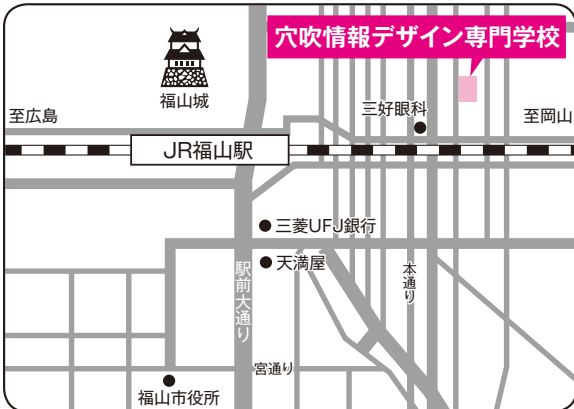

学外試験会場 (本学試験会場は裏表紙を参照してください)

福山会場

学校推薦型 11月22日

穴吹情報デザイン専門学校 福山市東町2-3-6
 ■交通のご案内 JR福山駅北口を出て東へ、東7番ガード北を左折50m(徒歩約10分)

一般[前期A・B日程] 2月1日・2月4日

河合塾 福山校 福山市丸之内1-3-1
 ■交通のご案内 JR福山駅北口より徒歩約1分

三次会場

一般[前期A日程] 2月1日

三次商工会議所 三次市三次町1843-1
 ■交通のご案内 JR三江線尾関山駅より徒歩約5分

一般[前期B日程] 2月4日

三次市職業訓練センター (広島北部地域職業訓練センター) 三次市東酒屋町306-69
 ■交通のご案内 JR三次駅よりバスで約20分「島敷線」MEC前下車徒歩約3分

周南会場

学校推薦型 11月22日 一般[前期A日程] 2月1日

YICキャリアデザイン専門学校 周南市代々木通2-33
 ■交通のご案内 JR徳山駅より徒歩約5分

一般[前期B日程] 2月4日

ホテルサンルート徳山 周南市築港町8-33
 ■交通のご案内 JR徳山駅新幹線口より徒歩約2分

学校推薦型 公募制・専願, 公募制・併願 ※各会場とも駐車場がありませんのでご注意ください。

松江会場

学校推薦型 11月22日

松江労働会館（ろうかん） 松江市御手船場町557-7
 ■交通のご案内 JR松江駅より徒歩約3分

一般[前期A・B日程] 2月1日・2月4日

くにびきメッセ 松江市学園南1-2-1
 ■交通のご案内 JR松江駅より徒歩約7分

松山会場

学校推薦型 11月22日 一般[前期A日程] 2月1日

TKP松山カンファレンスセンター 松山市大手町1-10-10 ホテルマイステイズ松山2F
 ■交通のご案内 JR予讃線松山駅より徒歩8分, 伊予鉄道 西堀端駅より徒歩2分

浜田会場

学校推薦型 11月22日 一般[前期B日程] 2月4日

いわみーる 浜田市野原町1826-1
 ■交通のご案内 JR浜田駅よりバスで約10分「大学線」いわみーる下車