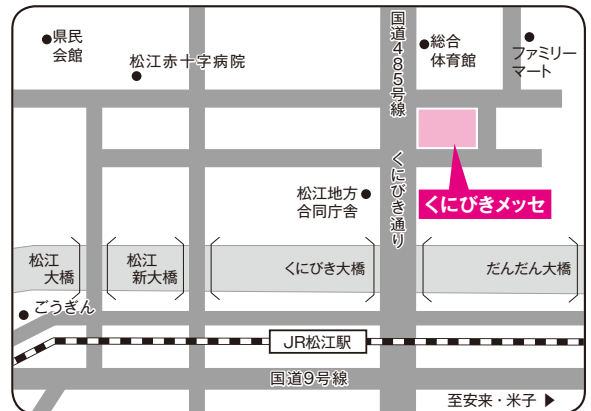

学外試験会場 (本学試験会場は裏表紙を参照してください)

福山会場

学校推薦型 11月22日

穴吹情報デザイン専門学校 福山市東町2-3-6
 ■交通のご案内 JR福山駅北口を出て東へ、東7番ガード北を左折50m(徒歩約10分)

一般[前期A・B日程] 2月1日・2月4日

河合塾 福山校 福山市丸之内1-3-1
 ■交通のご案内 JR福山駅北口より徒歩約1分

三次会場

一般[前期A日程] 2月1日

三次商工会議所 三次市三次町1843-1
 ■交通のご案内 JR三江線尾関山駅より徒歩約5分

一般[前期B日程] 2月4日

三次市職業訓練センター (広島北部地域職業訓練センター) 三次市東酒屋町306-69
 ■交通のご案内 JR三次駅よりバスで約20分「島敷線」MEC前下車徒歩約3分

周南会場

学校推薦型 11月22日 一般[前期A日程] 2月1日

YICキャリアデザイン専門学校 周南市代々木通2-33
 ■交通のご案内 JR徳山駅より徒歩約5分

一般[前期B日程] 2月4日

ホテルサンルート徳山 周南市築港町8-33
 ■交通のご案内 JR徳山駅新幹線口より徒歩約2分

学校推薦型 公募制・専願, 公募制・併願 ※各会場とも駐車場がありませんのでご注意ください。

松江会場

学校推薦型 11月22日

松江労働会館（ろうかん） 松江市御手船場町557-7
 ■交通のご案内 JR松江駅より徒歩約3分

一般[前期A・B日程] 2月1日・2月4日

くにびきメッセ 松江市学園南1-2-1
 ■交通のご案内 JR松江駅より徒歩約7分

松山会場

学校推薦型 11月22日 一般[前期A日程] 2月1日

TKP松山カンファレンスセンター 松山市大手町1-10-10 ホテルマイステイズ松山2F
 ■交通のご案内 JR予讃線松山駅より徒歩8分, 伊予鉄道 西堀端駅より徒歩2分

浜田会場

学校推薦型 11月22日 一般[前期B日程] 2月4日

いわみーる 浜田市野原町1826-1
 ■交通のご案内 JR浜田駅よりバスで約10分「大学線」いわみーる下車