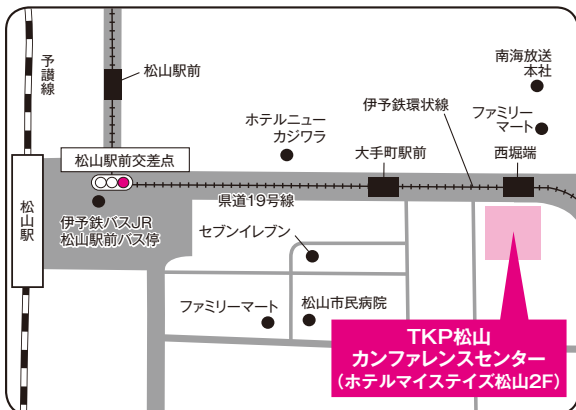

学外試験会場 (本学試験会場は裏表紙を参照してください)

福山会場

学校推薦型 11月22日

穴吹情報デザイン専門学校 福山市東町2-3-6
 ■交通のご案内 JR福山駅北口を出て東へ、東7番ガード北を左折50m(徒歩約10分)

一般[前期A・B日程] 2月1日・2月4日

河合塾 福山校 福山市丸之内1-3-1
 ■交通のご案内 JR福山駅北口より徒歩約1分

三次会場

一般[前期A日程] 2月1日

三次商工会議所 三次市三次町1843-1
 ■交通のご案内 JR三江線尾関山駅より徒歩約5分

一般[前期B日程] 2月4日

三次市職業訓練センター (広島北部地域職業訓練センター) 三次市東酒屋町306-69
 ■交通のご案内 JR三次駅よりバスで約20分「島敷線」MEC前下車徒歩約3分

周南会場

学校推薦型 11月22日 一般[前期A日程] 2月1日

YICキャリアデザイン専門学校 周南市代々木通2-33
 ■交通のご案内 JR徳山駅より徒歩約5分

一般[前期B日程] 2月4日

ホテルサンルート徳山 周南市築港町8-33
 ■交通のご案内 JR徳山駅新幹線口より徒歩約2分

学校推薦型 公募制・専願, 公募制・併願 ※各会場とも駐車場がありませんのでご注意ください。

松江会場

学校推薦型 11月22日

松江労働会館（ろうかん） 松江市御手船場町557-7
 ■交通のご案内 JR松江駅より徒歩約3分

一般[前期A・B日程] 2月1日・2月4日

くにびきメッセ 松江市学園南1-2-1
 ■交通のご案内 JR松江駅より徒歩約7分

松山会場

学校推薦型 11月22日 一般[前期A日程] 2月1日

TKP松山カンファレンスセンター 松山市大手町1-10-10 ホテルマイステイズ松山2F
 ■交通のご案内 JR予讃線松山駅より徒歩8分, 伊予鉄道 西堀端駅より徒歩2分

浜田会場

学校推薦型 11月22日 一般[前期B日程] 2月4日

いわみーる 浜田市野原町1826-1
 ■交通のご案内 JR浜田駅よりバスで約10分「大学線」いわみーる下車