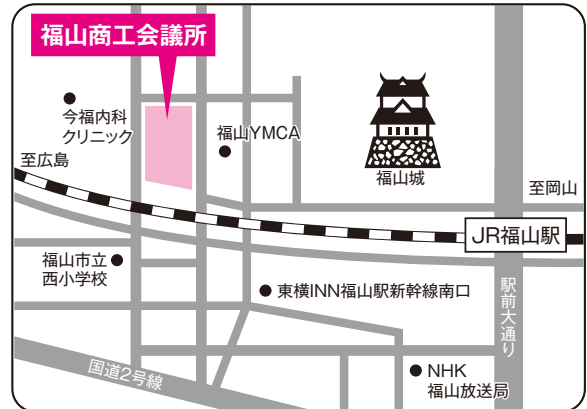

学外試験会場 (本学試験会場は裏表紙を参照してください)

福山会場

学校推薦型 11月20日 一般[前期B日程] 2月4日

穴吹ビジネス専門学校 福山市東町2-3-6
 ■交通のご案内 JR福山駅北口を出て東へ、
 東7番ガード北を左折50m(徒歩約10分)

一般[前期A日程] 2月1日

福山商工会議所 福山市西町2-10-1
 ■交通のご案内 JR福山駅より徒歩約8分

三次会場

一般[前期A・B日程] 2月1日・2月4日

三次商工会議所 三次市三次町1843-1
 ■交通のご案内 JR三江線尾関山駅より徒歩約5分

周南会場

学校推薦型 11月20日 一般[前期A・B日程] 2月1日・2月4日

ホテルサンルート徳山 周南市築港町8-33
 ■交通のご案内 JR徳山駅新幹線口より徒歩約2分

学校推薦型 公募制・専願, 公募制・併願 ※各会場とも駐車場がありませんのでご注意ください。

松江会場

学校推薦型 11月20日 一般[前期A日程] 2月1日

松江労働会館（ろうかん） 松江市御手船場町557-7
 ■交通のご案内 JR松江駅より徒歩約3分

一般[前期B日程] 2月4日

島根県民会館 松江市殿町158
 ■交通のご案内 JR松江駅上りバスで約10分
 「県民会館前」下車

松山会場

学校推薦型 11月20日

えひめ共済会館 松山市三番町5丁目13番1
 ■交通のご案内 伊予鉄道松山市駅より徒歩約5分
 伊予鉄道南堀端駅より徒歩約3分

一般[前期A日程] 2月1日

東京第一ホテル松山 松山市南堀端町6番16
 ■交通のご案内 伊予鉄道松山市駅より徒歩約5分
 伊予鉄道南堀端駅より徒歩約1分

浜田会場

学校推薦型 11月20日 一般[前期B日程] 2月4日

いわみーる 浜田田野原町1826-1
 ■交通のご案内 JR浜田駅よりバスで約10分「大学線」いわみーる下車

学校推薦型 公募制・専願、公募制・併願 ※各会場とも駐車場がありませんのでご注意ください。

3つの
ポリシー