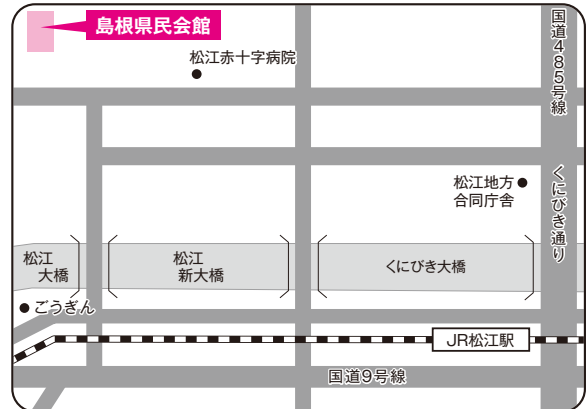

学外試験会場 (本学試験会場は裏表紙を参照してください)

福山会場

学校推薦型 11月20日 一般[前期B日程] 2月4日

穴吹ビジネス専門学校 福山市東町2-3-6
 ■交通のご案内 JR福山駅北口を出て東へ、
 東7番ガード北を左折50m(徒歩約10分)

一般[前期A日程] 2月1日

福山商工会議所 福山市西町2-10-1
 ■交通のご案内 JR福山駅より徒歩約8分

三次会場

一般[前期A・B日程] 2月1日・2月4日

三次商工会議所 三次市三次町1843-1
 ■交通のご案内 JR三江線尾関山駅より徒歩約5分

周南会場

学校推薦型 11月20日 一般[前期A・B日程] 2月1日・2月4日

ホテルサンルート徳山 周南市築港町8-33
 ■交通のご案内 JR徳山駅新幹線口より徒歩約2分

学校推薦型 公募制・専願, 公募制・併願 ※各会場とも駐車場がありませんのでご注意ください。

松江会場

学校推薦型 11月20日 一般[前期A日程] 2月1日

松江労働会館（ろうかん） 松江市御手船場町557-7
 ■交通のご案内 JR松江駅より徒歩約3分

一般[前期B日程] 2月4日

島根県民会館 松江市殿町158
 ■交通のご案内 JR松江駅上りバスで約10分
 「県民会館前」下車

松山会場

学校推薦型 11月20日

えひめ共済会館 松山市三番町5丁目13番1
 ■交通のご案内 伊予鉄道松山市駅より徒歩約5分
 伊予鉄道南堀端駅より徒歩約3分

一般[前期A日程] 2月1日

東京第一ホテル松山 松山市南堀端町6番16
 ■交通のご案内 伊予鉄道松山市駅より徒歩約5分
 伊予鉄道南堀端駅より徒歩約1分

浜田会場

学校推薦型 11月20日 一般[前期B日程] 2月4日

いわみーる 浜田田野原町1826-1
 ■交通のご案内 JR浜田駅よりバスで約10分「大学線」いわみーる下車

学校推薦型 公募制・専願、公募制・併願 ※各会場とも駐車場がありませんのでご注意ください。

3つの
ポリシー