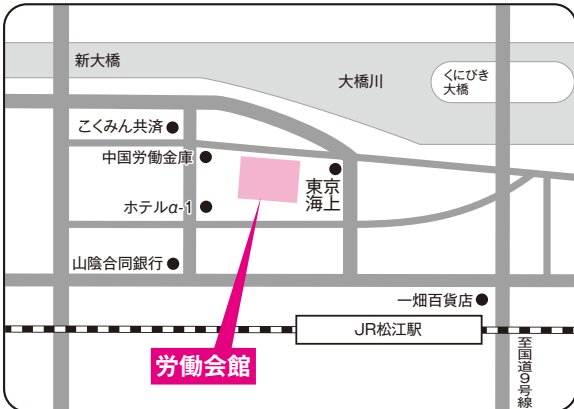

学外試験会場 (本学試験会場は裏表紙を参照してください)

福山会場

学校推薦型 11月20日 一般[前期B日程] 2月4日

穴吹ビジネス専門学校 福山市東町2-3-6
 ■交通のご案内 JR福山駅北口を出て東へ、
 東7番ガード北を左折50m(徒歩約10分)

一般[前期A日程] 2月1日

福山商工会議所 福山市西町2-10-1
 ■交通のご案内 JR福山駅より徒歩約8分

三次会場

一般[前期A・B日程] 2月1日・2月4日

三次商工会議所 三次市三次町1843-1
 ■交通のご案内 JR三江線尾関山駅より徒歩約5分

周南会場

学校推薦型 11月20日 一般[前期A・B日程] 2月1日・2月4日

ホテルサンルート徳山 周南市築港町8-33
 ■交通のご案内 JR徳山駅新幹線口より徒歩約2分

学校推薦型 公募制・専願, 公募制・併願 ※各会場とも駐車場がありませんのでご注意ください。

松江会場

学校推薦型 11月20日 一般[前期A日程] 2月1日

松江労働会館（ろうかん） 松江市御手船場町557-7
 ■交通のご案内 JR松江駅より徒歩約3分

一般[前期B日程] 2月4日

島根県民会館 松江市殿町158
 ■交通のご案内 JR松江駅上りバスで約10分
 「県民会館前」下車

松山会場

学校推薦型 11月20日

えひめ共済会館 松山市三番町5丁目13番1
 ■交通のご案内 伊予鉄道松山市駅より徒歩約5分
 伊予鉄道南堀端駅より徒歩約3分

一般[前期A日程] 2月1日

東京第一ホテル松山 松山市南堀端町6番16
 ■交通のご案内 伊予鉄道松山市駅より徒歩約5分
 伊予鉄道南堀端駅より徒歩約1分

浜田会場

学校推薦型 11月20日 一般[前期B日程] 2月4日

いわみーる 浜田田野原町1826-1
 ■交通のご案内 JR浜田駅よりバスで約10分「大学線」いわみーる下車

学校推薦型 公募制・専願、公募制・併願 ※各会場とも駐車場がありませんのでご注意ください。

3つの
ポリシー