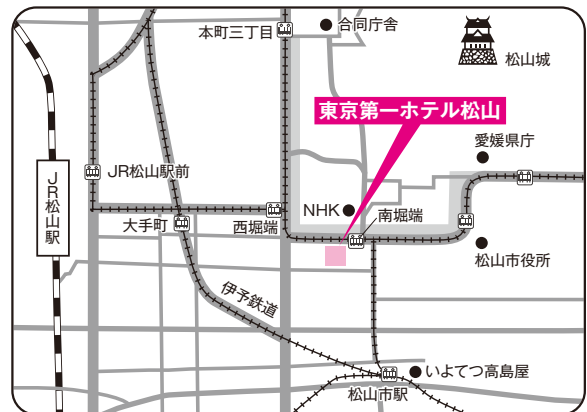

学外試験会場 (本学試験会場は裏表紙を参照してください)

福山会場

学校推薦型 11月20日 一般[前期B日程] 2月4日

穴吹ビジネス専門学校 福山市東町2-3-6
 ■交通のご案内 JR福山駅北口を出て東へ、
 東7番ガード北を左折50m(徒歩約10分)

一般[前期A日程] 2月1日

福山商工会議所 福山市西町2-10-1
 ■交通のご案内 JR福山駅より徒歩約8分

三次会場

一般[前期A・B日程] 2月1日・2月4日

三次商工会議所 三次市三次町1843-1
 ■交通のご案内 JR三江線尾関山駅より徒歩約5分

周南会場

学校推薦型 11月20日 一般[前期A・B日程] 2月1日・2月4日

ホテルサンルート徳山 周南市築港町8-33
 ■交通のご案内 JR徳山駅新幹線口より徒歩約2分

学校推薦型 公募制・専願, 公募制・併願 ※各会場とも駐車場がありませんのでご注意ください。

松江会場

学校推薦型 11月20日 一般[前期A日程] 2月1日

松江労働会館（ろうかん） 松江市御手船場町557-7
 ■交通のご案内 JR松江駅より徒歩約3分

一般[前期B日程] 2月4日

島根県民会館 松江市殿町158
 ■交通のご案内 JR松江駅上りバスで約10分
 「県民会館前」下車

松山会場

学校推薦型 11月20日

えひめ共済会館 松山市三番町5丁目13番1
 ■交通のご案内 伊予鉄道松山市駅より徒歩約5分
 伊予鉄道南堀端駅より徒歩約3分

一般[前期A日程] 2月1日

東京第一ホテル松山 松山市南堀端町6番16
 ■交通のご案内 伊予鉄道松山市駅より徒歩約5分
 伊予鉄道南堀端駅より徒歩約1分

浜田会場

学校推薦型 11月20日 一般[前期B日程] 2月4日

いわみーる 浜田田野原町1826-1
 ■交通のご案内 JR浜田駅よりバスで約10分「大学線」いわみーる下車

学校推薦型 公募制・専願、公募制・併願 ※各会場とも駐車場がありませんのでご注意ください。

3つの
ポリシー