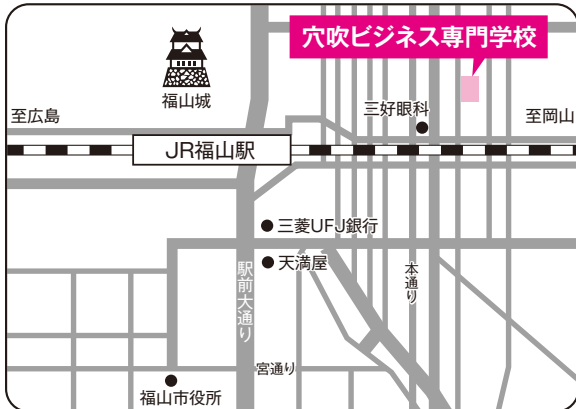

学外試験会場 (本学試験会場は裏表紙を参照してください)

福山会場

学校推薦型 11月20日 一般[前期B日程] 2月4日

穴吹ビジネス専門学校 福山市東町2-3-6
 ■交通のご案内 JR福山駅北口を出て東へ、
 東7番ガード北を左折50m(徒歩約10分)

一般[前期A日程] 2月1日

福山商工会議所 福山市西町2-10-1
 ■交通のご案内 JR福山駅より徒歩約8分

三次会場

一般[前期A・B日程] 2月1日・2月4日

三次商工会議所 三次市三次町1843-1
 ■交通のご案内 JR三江線尾関山駅より徒歩約5分

周南会場

学校推薦型 11月20日 一般[前期A・B日程] 2月1日・2月4日

ホテルサンルート徳山 周南市築港町8-33
 ■交通のご案内 JR徳山駅新幹線口より徒歩約2分

学校推薦型 公募制・専願, 公募制・併願 ※各会場とも駐車場がありませんのでご注意ください。

松江会場

学校推薦型 11月20日 一般[前期A日程] 2月1日

松江労働会館（ろうかん） 松江市御手船場町557-7
 ■交通のご案内 JR松江駅より徒歩約3分

一般[前期B日程] 2月4日

島根県民会館 松江市殿町158
 ■交通のご案内 JR松江駅上りバスで約10分
 「県民会館前」下車

松山会場

学校推薦型 11月20日

えひめ共済会館 松山市三番町5丁目13番1
 ■交通のご案内 伊予鉄道松山市駅より徒歩約5分
 伊予鉄道南堀端駅より徒歩約3分

一般[前期A日程] 2月1日

東京第一ホテル松山 松山市南堀端町6番16
 ■交通のご案内 伊予鉄道松山市駅より徒歩約5分
 伊予鉄道南堀端駅より徒歩約1分

浜田会場

学校推薦型 11月20日 一般[前期B日程] 2月4日

いわみーる 浜田田野原町1826-1
 ■交通のご案内 JR浜田駅よりバスで約10分「大学線」いわみーる下車

学校推薦型 公募制・専願、公募制・併願 ※各会場とも駐車場がありませんのでご注意ください。

3つの
ポリシー