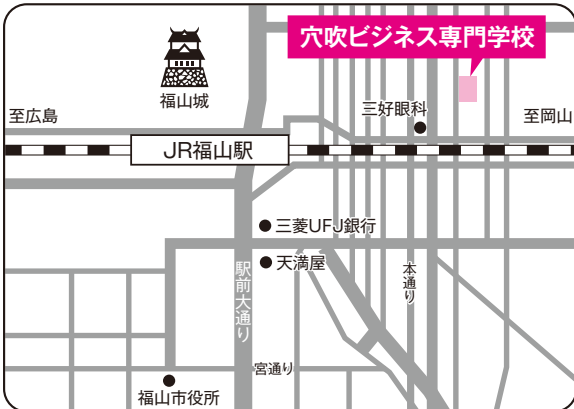

# 学外試験会場 (本学試験会場は裏表紙を参照してください)

## 福山会場

学校推薦型 11月19日 一般[前期B日程] 2月4日

**穴吹ビジネス専門学校** 福山市東町2-3-6  
 ■交通のご案内 JR福山駅北口を出て東へ、東7番ガード北を左折50m(徒歩約10分)

一般[前期A日程] 2月1日

**福山ニューキャッスルホテル** 福山市三之丸町8-16  
 ■交通のご案内 JR福山駅南口より徒歩約1分

## 三次会場

一般[前期A日程] 2月1日

**三次市職業訓練センター** 三次市東酒屋町306-69  
 ■交通のご案内 JR三次駅よりバスで約20分「畠敷線」MEC前下車

一般[前期B日程] 2月4日

**三次商工会議所** 三次市三次町1843-1  
 ■交通のご案内 JR三次駅よりバスで約10分「三次小学校前」下車

## 浜田会場

学校推薦型 11月19日 一般[前期B日程] 2月4日

いわみーる 浜田市野原町1826-1  
 ■交通のご案内 JR浜田駅よりバスで約10分  
 「大学線」いわみーる下車