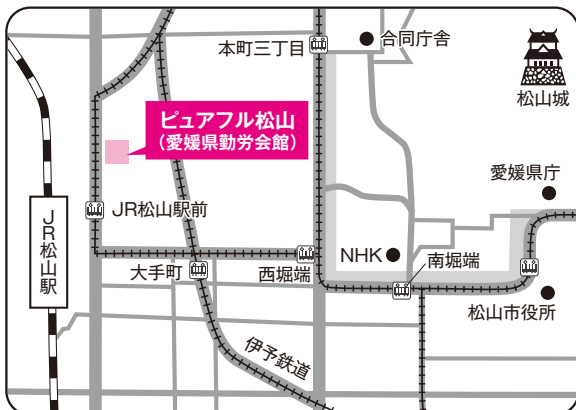

## 周南会場

学校推薦型 11月19日 一般[前期A・B日程] 2月1日・2月4日

**ホテルサンルート徳山** 周南市築港町8-33  
 ■交通のご案内 JR徳山駅新幹線口より徒歩約2分

学校推薦型 公募制・専願, 公募制・併願 ※各会場とも駐車場がありませんのでご注意ください。

## 松江会場

学校推薦型 11月19日

松江エクセルホテル東急 松江市朝日町590  
 ■交通のご案内 JR松江駅より徒歩約3分

一般[前期A日程] 2月1日

松江労働会館(ろうかん) 松江市御手船場町557-7  
 ■交通のご案内 JR松江駅より徒歩約3分

一般[前期B日程] 2月4日

島根県民会館 松江市殿町158  
 ■交通のご案内 JR松江駅上りバスで約10分  
 「県民会館前」下車

## 浜田会場

学校推薦型 11月19日 一般[前期B日程] 2月4日

いわみーる 浜田市野原町1826-1  
 ■交通のご案内 JR浜田駅よりバスで約10分  
 「大学線」いわみーる下車

## 松山会場

学校推薦型 11月19日

ピュアフル松山(愛媛県勤労会館) 松山市宮田町132  
 ■交通のご案内 JR松山駅より徒歩約3分

一般[前期A日程] 2月1日

アイテムえひめ(愛媛国際貿易センター) 松山市大可賀2丁目1-28  
 ■交通のご案内 伊予鉄道松山市駅よりバスで約30分

学校推薦型 公募制・専願, 公募制・併願 ※各会場とも駐車場がありませんのでご注意ください。

3つの  
ポリシー