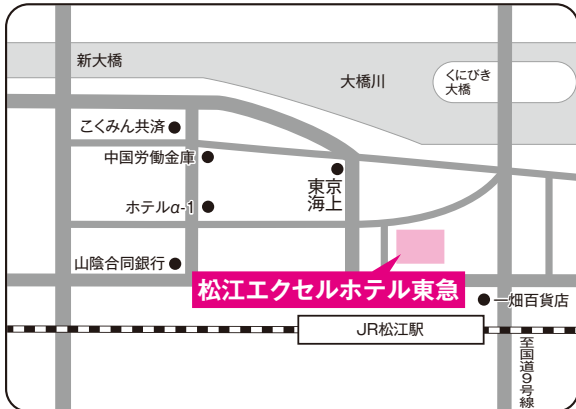

## 福山会場

学校推薦型 11月19日 一般[前期B日程] 2月4日

**穴吹ビジネス専門学校** 福山市東町2-3-6  
 ■交通のご案内 JR福山駅北口を出て東へ、東7番ガード北を左折50m(徒歩約10分)

一般[前期A日程] 2月1日

**福山ニューキャッスルホテル** 福山市三之丸町8-16  
 ■交通のご案内 JR福山駅南口より徒歩約1分

## 三次会場

一般[前期A日程] 2月1日

**三次市職業訓練センター** 三次市東酒屋町306-69  
 ■交通のご案内 JR三次駅よりバスで約20分「畠敷線」MEC前下車

一般[前期B日程] 2月4日

**三次商工会議所** 三次市三次町1843-1  
 ■交通のご案内 JR三次駅よりバスで約10分「三次小学校前」下車

## 周南会場

学校推薦型 11月19日 一般[前期A・B日程] 2月1日・2月4日

**ホテルサンルート徳山** 周南市築港町8-33  
 ■交通のご案内 JR徳山駅新幹線口より徒歩約2分

学校推薦型 公募制・専願, 公募制・併願 ※各会場とも駐車場がありませんのでご注意ください。

## 松江会場

学校推薦型 11月19日

松江エクセルホテル東急 松江市朝日町590  
 ■交通のご案内 JR松江駅より徒歩約3分

一般[前期A日程] 2月1日

松江労働会館(ろうかん) 松江市御手船場町557-7  
 ■交通のご案内 JR松江駅より徒歩約3分

一般[前期B日程] 2月4日

島根県民会館 松江市殿町158  
 ■交通のご案内 JR松江駅上りバスで約10分  
 「県民会館前」下車