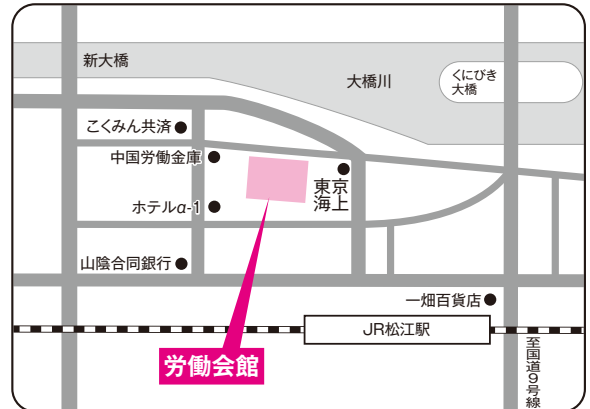

## 福山会場

学校推薦型 11月19日 一般[前期B日程] 2月4日

**穴吹ビジネス専門学校** 福山市東町2-3-6  
 ■交通のご案内 JR福山駅北口を出て東へ、東7番ガード北を左折50m(徒歩約10分)

一般[前期A日程] 2月1日

**福山ニューキャッスルホテル** 福山市三之丸町8-16  
 ■交通のご案内 JR福山駅南口より徒歩約1分

## 三次会場

一般[前期A日程] 2月1日

**三次市職業訓練センター** 三次市東酒屋町306-69  
 ■交通のご案内 JR三次駅よりバスで約20分「畠敷線」MEC前下車

一般[前期B日程] 2月4日

**三次商工会議所** 三次市三次町1843-1  
 ■交通のご案内 JR三次駅よりバスで約10分「三次小学校前」下車

## 周南会場

学校推薦型 11月19日 一般[前期A・B日程] 2月1日・2月4日

**ホテルサンルート徳山** 周南市築港町8-33  
 ■交通のご案内 JR徳山駅新幹線口より徒歩約2分

学校推薦型 公募制・専願, 公募制・併願 ※各会場とも駐車場がありませんのでご注意ください。

## 松江会場

学校推薦型 11月19日

松江エクセルホテル東急 松江市朝日町590  
 ■交通のご案内 JR松江駅より徒歩約3分

一般[前期A日程] 2月1日

松江労働会館(ろうかん) 松江市御手船場町557-7  
 ■交通のご案内 JR松江駅より徒歩約3分

一般[前期B日程] 2月4日

島根県民会館 松江市殿町158  
 ■交通のご案内 JR松江駅上りバスで約10分  
 「県民会館前」下車