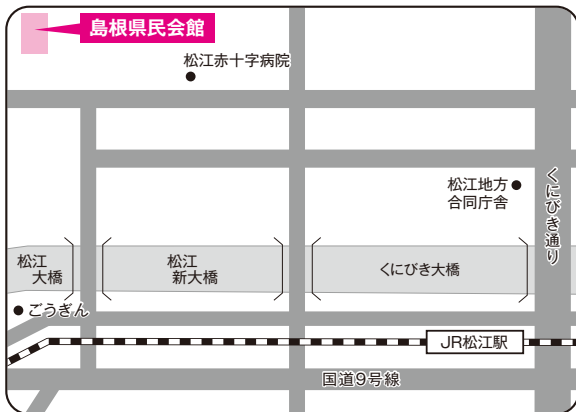

## 周南会場

学校推薦型 11月19日 一般[前期A・B日程] 2月1日・2月4日

**ホテルサンルート徳山** 周南市築港町8-33  
 ■交通のご案内 JR徳山駅新幹線口より徒歩約2分

学校推薦型 公募制・専願, 公募制・併願 ※各会場とも駐車場がありませんのでご注意ください。

## 松江会場

学校推薦型 11月19日

松江エクセルホテル東急 松江市朝日町590  
 ■交通のご案内 JR松江駅より徒歩約3分

一般[前期A日程] 2月1日

松江労働会館(ろうかん) 松江市御手船場町557-7  
 ■交通のご案内 JR松江駅より徒歩約3分

一般[前期B日程] 2月4日

島根県民会館 松江市殿町158  
 ■交通のご案内 JR松江駅上りバスで約10分  
 「県民会館前」下車

## 浜田会場

学校推薦型 11月19日 一般[前期B日程] 2月4日

いわみーる 浜田市野原町1826-1  
 ■交通のご案内 JR浜田駅よりバスで約10分  
 「大学線」いわみーる下車

## 松山会場

学校推薦型 11月19日

ピュアフル松山(愛媛県勤労会館) 松山市宮田町132  
 ■交通のご案内 JR松山駅より徒歩約3分

一般[前期A日程] 2月1日

アイテムえひめ(愛媛国際貿易センター) 松山市大可賀2丁目1-28  
 ■交通のご案内 伊予鉄道松山市駅よりバスで約30分

学校推薦型 公募制・専願, 公募制・併願 ※各会場とも駐車場がありませんのでご注意ください。

3つの  
ポリシー