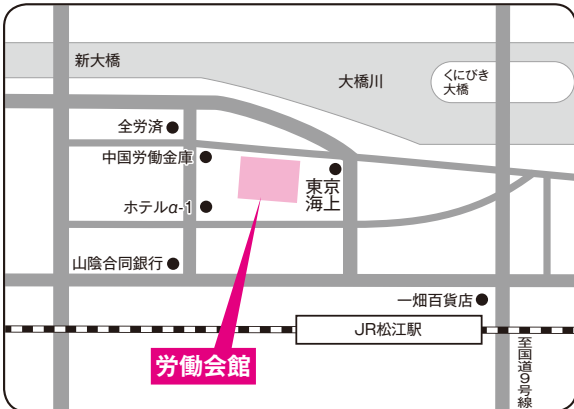

## 三次会場

一般[前期A日程] 2月1日

**三次商工会議所** 三次市三次町1843-1  
 ■交通のご案内 JR三江線尾関山駅より徒歩約5分

一般[前期B日程] 2月4日

**三次市職業訓練センター (広島北部地域職業訓練センター)** 三次市東酒屋町306-69  
 ■交通のご案内 JR三次駅よりバスで約20分「島敷線」MEC前下車徒歩約3分

## 周南会場

学校推薦型 11月22日 一般[前期A日程] 2月1日

**YICキャリアデザイン専門学校** 周南市代々木通2-33  
 ■交通のご案内 JR徳山駅より徒歩約5分

一般[前期B日程] 2月4日

**ホテルサンルート徳山** 周南市築港町8-33  
 ■交通のご案内 JR徳山駅新幹線口より徒歩約2分

学校推薦型 公募制・専願, 公募制・併願 ※各会場とも駐車場がありませんのでご注意ください。

## 松江会場

学校推薦型 11月22日

松江労働会館（ろうかん） 松江市御手船場町557-7  
 ■交通のご案内 JR松江駅より徒歩約3分

一般[前期A・B日程] 2月1日・2月4日

くにびきメッセ 松江市学園南1-2-1  
 ■交通のご案内 JR松江駅より徒歩約7分

## 松山会場

学校推薦型 11月22日 一般[前期A日程] 2月1日

TKP松山カンファレンスセンター 松山市大手町1-10-10 ホテルマイステイズ松山2F  
 ■交通のご案内 JR予讃線松山駅より徒歩8分, 伊予鉄道 西堀端駅より徒歩2分