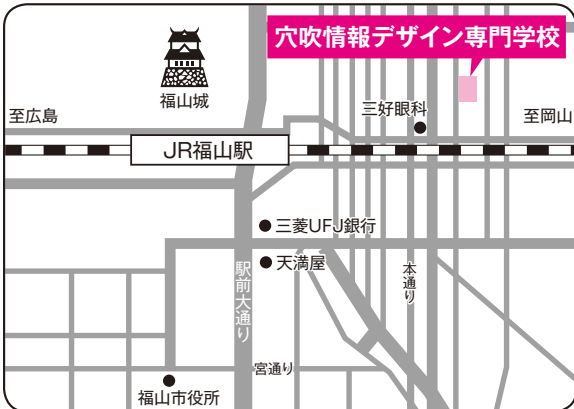

# 学外試験会場 (本学試験会場は裏表紙を参照してください)

## 福山会場

学校推薦型 11月22日

**穴吹情報デザイン専門学校** 福山市東町2-3-6  
 ■交通のご案内 JR福山駅北口を出て東へ、東7番ガード北を左折50m(徒歩約10分)

一般[前期A・B日程] 2月1日・2月4日

**河合塾 福山校** 福山市丸之内1-3-1  
 ■交通のご案内 JR福山駅北口より徒歩約1分

## 三次会場

一般[前期A日程] 2月1日

**三次商工会議所** 三次市三次町1843-1  
 ■交通のご案内 JR三江線尾関山駅より徒歩約5分

一般[前期B日程] 2月4日

**三次市職業訓練センター (広島北部地域職業訓練センター)** 三次市東酒屋町306-69  
 ■交通のご案内 JR三次駅よりバスで約20分「島敷線」MEC前下車徒歩約3分

## 浜田会場

学校推薦型 11月22日 一般[前期B日程] 2月4日

いわみーる 浜田市野原町1826-1  
 ■交通のご案内 JR浜田駅よりバスで約10分「大学線」いわみーる下車

学校推薦型 公募制・専願, 公募制・併願 ※各会場とも駐車場がありませんのでご注意ください。

3つの  
ポリシー

今年度入試

総合型選抜

学校推薦型選抜