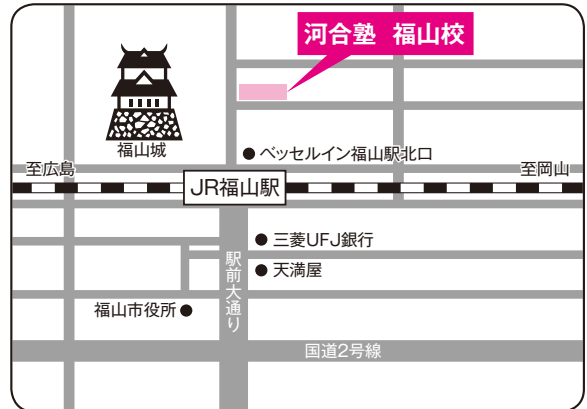

# 学外試験会場 (本学試験会場は裏表紙を参照してください)

## 福山会場

学校推薦型 11月22日

**穴吹情報デザイン専門学校** 福山市東町2-3-6  
 ■交通のご案内 JR福山駅北口を出て東へ、東7番ガード北を左折50m(徒歩約10分)

一般[前期A・B日程] 2月1日・2月4日

**河合塾 福山校** 福山市丸之内1-3-1  
 ■交通のご案内 JR福山駅北口より徒歩約1分

## 三次会場

一般[前期A日程] 2月1日

**三次商工会議所** 三次市三次町1843-1  
 ■交通のご案内 JR三江線尾関山駅より徒歩約5分

一般[前期B日程] 2月4日

**三次市職業訓練センター (広島北部地域職業訓練センター)** 三次市東酒屋町306-69  
 ■交通のご案内 JR三次駅よりバスで約20分「島敷線」MEC前下車徒歩約3分

## 浜田会場

学校推薦型 11月22日 一般[前期B日程] 2月4日

いわみーる 浜田市野原町1826-1  
 ■交通のご案内 JR浜田駅よりバスで約10分「大学線」いわみーる下車

学校推薦型 公募制・専願, 公募制・併願 ※各会場とも駐車場がありませんのでご注意ください。

3つの  
ポリシー

今年度入試

総合型選抜

学校推薦型選抜