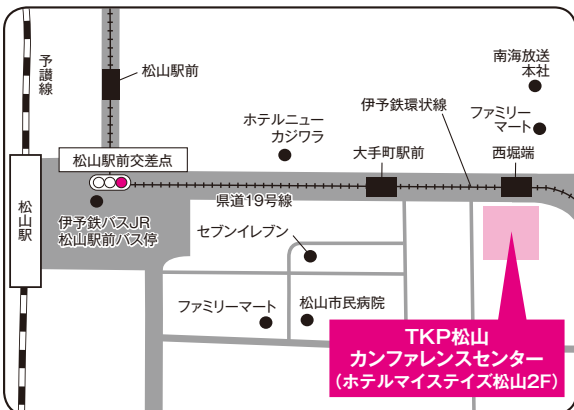

## 福山会場

学校推薦型 11月22日

**穴吹情報デザイン専門学校** 福山市東町2-3-6  
 ■交通のご案内 JR福山駅北口を出て東へ、東7番ガード北を左折50m(徒歩約10分)

一般[前期A・B日程] 2月1日・2月4日

**河合塾 福山校** 福山市丸之内1-3-1  
 ■交通のご案内 JR福山駅北口より徒歩約1分

## 周南会場

学校推薦型 11月22日 一般[前期A日程] 2月1日

**YICキャリアデザイン専門学校** 周南市代々木通2-33  
 ■交通のご案内 JR徳山駅より徒歩約5分

一般[前期B日程] 2月4日

**ホテルサンルート徳山** 周南市築港町8-33  
 ■交通のご案内 JR徳山駅新幹線口より徒歩約2分

学校推薦型 公募制・専願, 公募制・併願 ※各会場とも駐車場がありませんのでご注意ください。

## 松江会場

学校推薦型 11月22日

松江労働会館（ろうかん） 松江市御手船場町557-7  
 ■交通のご案内 JR松江駅より徒歩約3分

一般[前期A・B日程] 2月1日・2月4日

くにびきメッセ 松江市学園南1-2-1  
 ■交通のご案内 JR松江駅より徒歩約7分

## 松山会場

学校推薦型 11月22日 一般[前期A日程] 2月1日

TKP松山カンファレンスセンター 松山市大手町1-10-10 ホテルマイステイズ松山2F  
 ■交通のご案内 JR予讃線松山駅より徒歩8分, 伊予鉄道 西堀端駅より徒歩2分