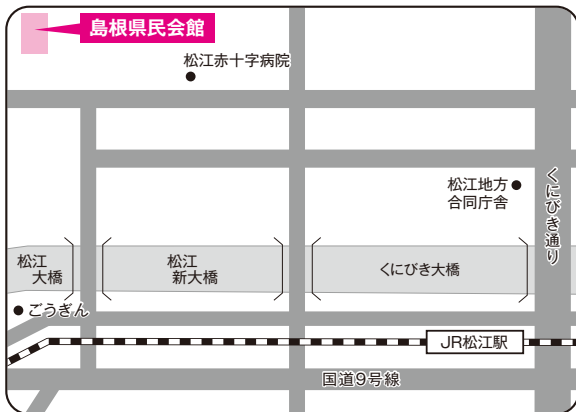

## 周南会場

学校推薦型 11月19日 一般[前期A・B日程] 2月1日・2月4日

ホテルサンルート徳山 周南市築港町8-33  
 ■交通のご案内 JR徳山駅新幹線口より徒歩約2分

学校推薦型 公募制・専願, 公募制・併願 ※各会場とも駐車場がありませんのでご注意ください。

## 松江会場

学校推薦型 11月19日

松江エクセルホテル東急 松江市朝日町590  
 ■交通のご案内 JR松江駅より徒歩約3分

一般[前期A日程] 2月1日

松江労働会館 (ろうかん) 松江市御手船場町557-7  
 ■交通のご案内 JR松江駅より徒歩約3分

一般[前期B日程] 2月4日

島根県民会館 松江市殿町158  
 ■交通のご案内 JR松江駅上りバスで約10分  
 「県民会館前」下車

## 浜田会場

学校推薦型 11月19日 一般[前期B日程] 2月4日

いわみーる 浜田市野原町1826-1  
 ■交通のご案内 JR浜田駅よりバスで約10分  
 「大学線」いわみーる下車

## 松山会場

学校推薦型 11月19日

ピュアフル松山 (愛媛県勤労会館) 松山市宮田町132  
 ■交通のご案内 JR松山駅より徒歩約3分

一般[前期A日程] 2月1日

アイテムえひめ(愛媛国際貿易センター) 松山市大可賀2丁目1-28  
 ■交通のご案内 伊予鉄道松山市駅よりバスで約30分

学校推薦型 公募制・専願, 公募制・併願 ※各会場とも駐車場がありませんのでご注意ください。

3つの  
ポリシー