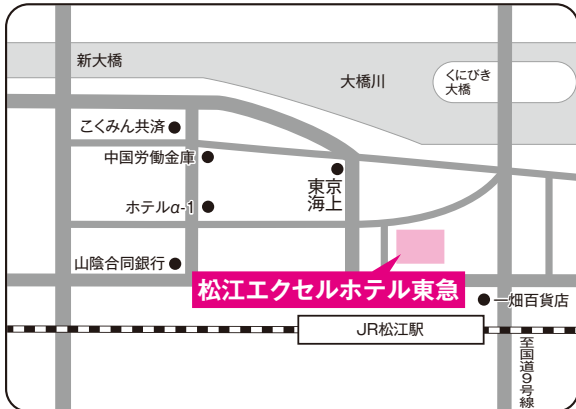

## 福山会場

学校推薦型 11月19日 一般[前期B日程] 2月4日

穴吹ビジネス専門学校 福山市東町2-3-6  
 ■交通のご案内 JR福山駅北口を出て東へ、東7番ガード北を左折50m(徒歩約10分)

一般[前期A日程] 2月1日

福山ニューキャッスルホテル 福山市三之丸町8-16  
 ■交通のご案内 JR福山駅南口より徒歩約1分

## 三次会場

一般[前期A日程] 2月1日

三次市職業訓練センター 三次市東酒屋町306-69  
 ■交通のご案内 JR三次駅よりバスで約20分「畠敷線」MEC前下車

一般[前期B日程] 2月4日

三次商工会議所 三次市三次町1843-1  
 ■交通のご案内 JR三次駅よりバスで約10分「三次小学校前」下車

## 周南会場

学校推薦型 11月19日 一般[前期A・B日程] 2月1日・2月4日

ホテルサンルート徳山 周南市築港町8-33  
 ■交通のご案内 JR徳山駅新幹線口より徒歩約2分

学校推薦型 公募制・専願, 公募制・併願 ※各会場とも駐車場がありませんのでご注意ください。

## 松江会場

学校推薦型 11月19日

松江エクセルホテル東急 松江市朝日町590  
 ■交通のご案内 JR松江駅より徒歩約3分

一般[前期A日程] 2月1日

松江労働会館 (ろうかん) 松江市御手船場町557-7  
 ■交通のご案内 JR松江駅より徒歩約3分

一般[前期B日程] 2月4日

島根県民会館 松江市殿町158  
 ■交通のご案内 JR松江駅上りバスで約10分  
 「県民会館前」下車