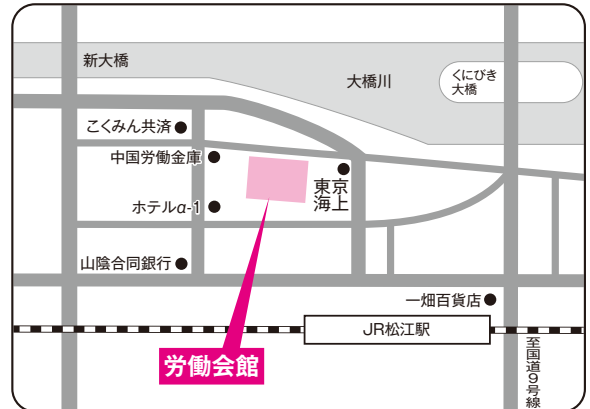

## 福山会場

学校推薦型 11月19日 一般[前期B日程] 2月4日

穴吹ビジネス専門学校 福山市東町2-3-6  
 ■交通のご案内 JR福山駅北口を出て東へ、東7番ガード北を左折50m(徒歩約10分)

一般[前期A日程] 2月1日

福山ニューキャッスルホテル 福山市三之丸町8-16  
 ■交通のご案内 JR福山駅南口より徒歩約1分

## 三次会場

一般[前期A日程] 2月1日

三次市職業訓練センター 三次市東酒屋町306-69  
 ■交通のご案内 JR三次駅よりバスで約20分「畠敷線」MEC前下車

一般[前期B日程] 2月4日

三次商工会議所 三次市三次町1843-1  
 ■交通のご案内 JR三次駅よりバスで約10分「三次小学校前」下車

## 周南会場

学校推薦型 11月19日 一般[前期A・B日程] 2月1日・2月4日

ホテルサンルート徳山 周南市築港町8-33  
 ■交通のご案内 JR徳山駅新幹線口より徒歩約2分

学校推薦型 公募制・専願, 公募制・併願 ※各会場とも駐車場がありませんのでご注意ください。

## 松江会場

学校推薦型 11月19日

松江エクセルホテル東急 松江市朝日町590  
 ■交通のご案内 JR松江駅より徒歩約3分

一般[前期A日程] 2月1日

松江労働会館 (ろうかん) 松江市御手船場町557-7  
 ■交通のご案内 JR松江駅より徒歩約3分

一般[前期B日程] 2月4日

島根県民会館 松江市殿町158  
 ■交通のご案内 JR松江駅上りバスで約10分  
 「県民会館前」下車