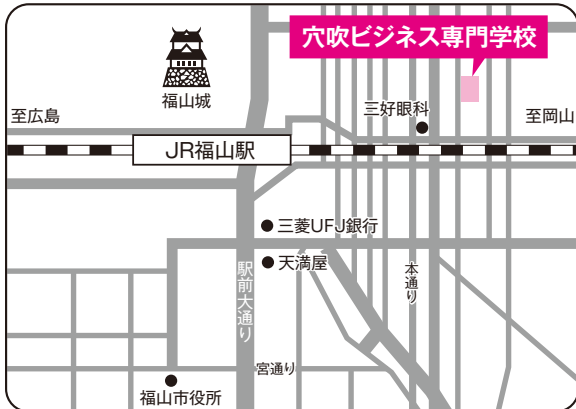

# 学外試験会場 (本学試験会場は裏表紙を参照してください)

## 福山会場

学校推薦型 11月19日 一般[前期B日程] 2月4日

穴吹ビジネス専門学校 福山市東町2-3-6  
 ■交通のご案内 JR福山駅北口を出て東へ、東7番ガード北を左折50m(徒歩約10分)

一般[前期A日程] 2月1日

福山ニューキャッスルホテル 福山市三之丸町8-16  
 ■交通のご案内 JR福山駅南口より徒歩約1分

## 三次会場

一般[前期A日程] 2月1日

三次市職業訓練センター 三次市東酒屋町306-69  
 ■交通のご案内 JR三次駅よりバスで約20分「畠敷線」MEC前下車

一般[前期B日程] 2月4日

三次商工会議所 三次市三次町1843-1  
 ■交通のご案内 JR三次駅よりバスで約10分「三次小学校前」下車

## 浜田会場

学校推薦型 11月19日 一般[前期B日程] 2月4日

いわみーる 浜田市野原町1826-1  
 ■交通のご案内 JR浜田駅よりバスで約10分  
 「大学線」いわみーる下車