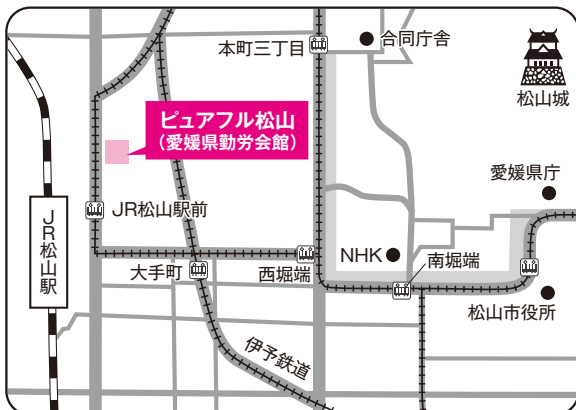

## 周南会場

学校推薦型 11月19日 一般[前期A・B日程] 2月1日・2月4日

ホテルサンルート徳山 周南市築港町8-33  
 ■交通のご案内 JR徳山駅新幹線口より徒歩約2分

学校推薦型 公募制・専願, 公募制・併願 ※各会場とも駐車場がありませんのでご注意ください。

## 松江会場

学校推薦型 11月19日

松江エクセルホテル東急 松江市朝日町590  
 ■交通のご案内 JR松江駅より徒歩約3分

一般[前期A日程] 2月1日

松江労働会館 (ろうかん) 松江市御手船場町557-7  
 ■交通のご案内 JR松江駅より徒歩約3分

一般[前期B日程] 2月4日

島根県民会館 松江市殿町158  
 ■交通のご案内 JR松江駅上りバスで約10分  
 「県民会館前」下車

## 浜田会場

学校推薦型 11月19日 一般[前期B日程] 2月4日

いわみーる 浜田市野原町1826-1  
 ■交通のご案内 JR浜田駅よりバスで約10分  
 「大学線」いわみーる下車

## 松山会場

学校推薦型 11月19日

ピュアフル松山 (愛媛県勤労会館) 松山市宮田町132  
 ■交通のご案内 JR松山駅より徒歩約3分

一般[前期A日程] 2月1日

アイテムえひめ(愛媛国際貿易センター) 松山市大可賀2丁目1-28  
 ■交通のご案内 伊予鉄道松山市駅よりバスで約30分

学校推薦型 公募制・専願, 公募制・併願 ※各会場とも駐車場がありませんのでご注意ください。

3つの  
ポリシー