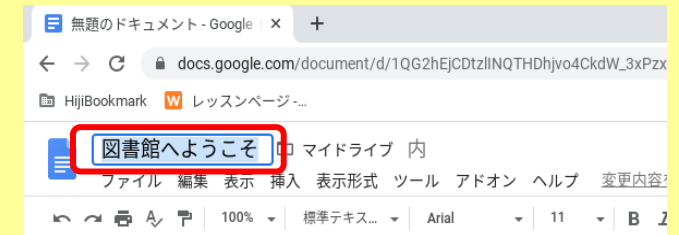

- ② 名前を変更します。