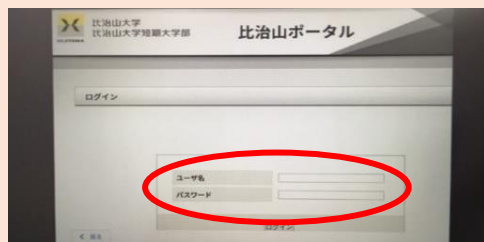

1 起動

- ① 蓋を開けます。

2 ログイン方法

- ① **次へ** を押す。

- ② 比治山ポータルへログインします。

!(^^)!  
比治山大学のHPが開いたら、  
ログイン完了です。

3 ログアウト  
方法

- ① 右下の「時間」を押します。