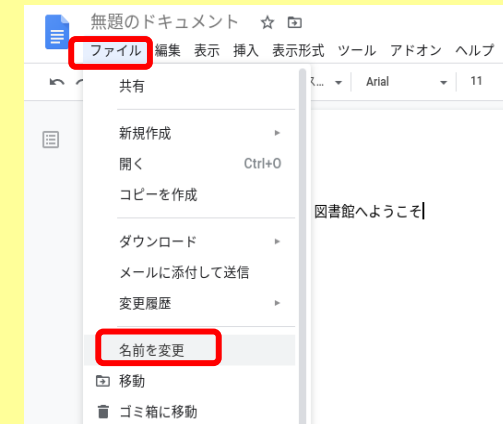

2 名前を変更する

- ① ファイルをクリックし、名前を変更を選択します。