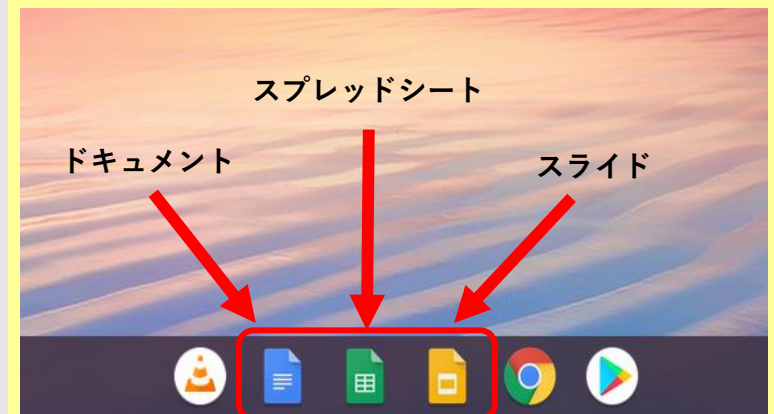

ノートパソコンで資料作成する時は、Googleドキュメント、スプレッドシート、スライドを使います。

Word、Excel、PowerPointのソフトは入っていません。

ドキュメントがWord、スプレッドシートがExcel、スライドがPowerPointに相当します。

画面下のタスクバーにドキュメント、スプレッドシート、スライドのアイコンがあります。