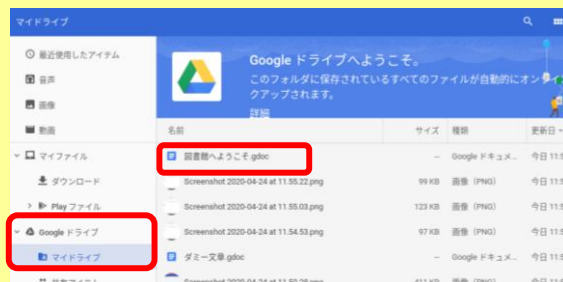

## 3 USBへ保存する

- ① ファイルを開きます。
- 
- ② 保存したいデータを指で長押し、
- 
- USBへドラッグします。

1 Googleドライブ  
またはUSBに  
保存されている  
データを編集する

- ① 画面左下の「○」をクリック、  
またはタスクバーを上へスワイプします。

- ② ファイルを選択します。

- ③ GoogleドライブのマイドライブまたはUSBを  
選択します。  
④ 開きたいデータを選択します。