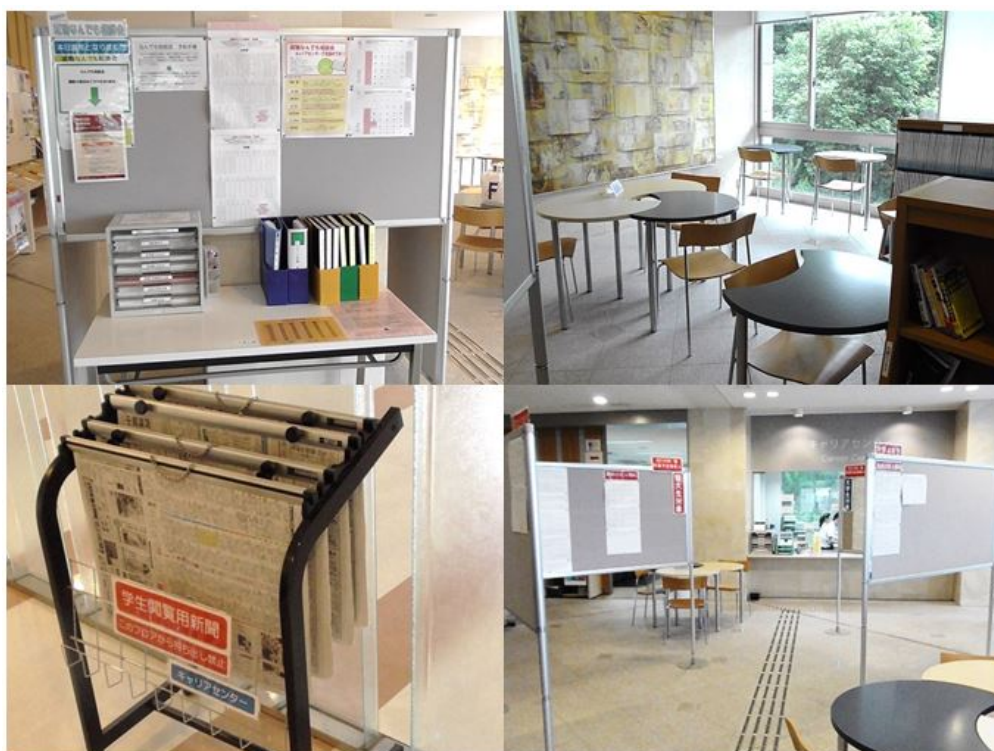

お知らせ

News

キャリアセンター前（10号館1階）のレイアウトをアクティブに変更しました！

2015年06月18日

キャリアセンターでは、学生の皆さんがいっそう利用しやすい空間づくりを考え、模様替えをしました。

求人情報をお知らせする掲示板も配置を変更し、掲示内容も求人情報の概要を統一した様式で載せています。チェックしてみてください。

また、「グループ」で就職活動の情報交換などをするもよし、「個人」で勉強するもよし、というコンセプトでテーブルと椅子の配置も変えています。

10号館2階ラウンジには、中国新聞と日本経済新聞を設置しています。お昼の休憩時間や授業の空き時間に、気になる業界・企業・世の中の動きをチェックしてください。

キャリアセンターの空間づくりには、皆さんからの意見も取り入れたいと思っています。センター内の職員の座席配置だって、意見を取り入れて変更しています。

是非、キャリアセンターに来て、意見を聞かせてください。

学生の皆さんの成長と共に、キャリアセンターも変化し続けていきます！